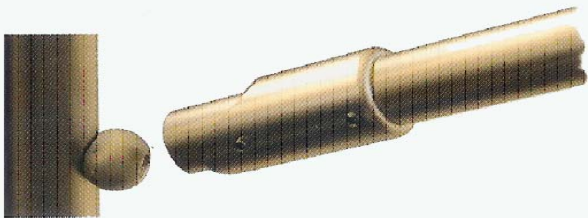

GIOTI ALUMINIUM SYSTEMS INOX

Serie Tondo

Sistema modulare per interni ed esterni.
Completamente in alluminio.

The round line

*Modular system for interiors and
outdoor settings in 100% aluminium.*

ST 143

ST 120

ST 133
 $\alpha = 30^\circ$

ST 139

ST 111

ST 140

ST 134
ST 141

ST 134
ST 141

ST 131

ST 132

ST 119

ST 138

ST 122

ST 131
ST 135

ST 100

Δακτύλιος για κατακόρυφο
στήριγμα $\varnothing 40 \times 5$

ST 104

Βάση πατώματος
αλουμινίου $\varnothing 40 \times 5$