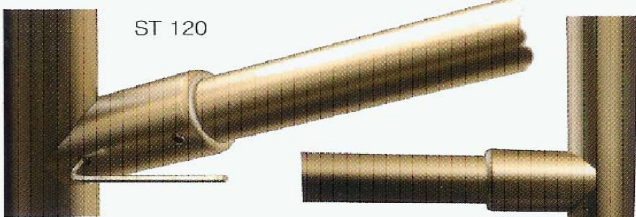

GIOTI ALUMINIUM SYSTEMS INOX

Serie Tondo

Sistema modulare per interni ed esterni.
Completamente in alluminio.

The round line

*Modular system for interiors and
outdoor settings in 100% aluminium.*

ST 143

ST 120

ST 133
 $\alpha = 30^\circ$

ST 139

ST 111

ST 140

ST 134
ST 141

ST 134
ST 141

ST 131

ST 132

ST 119

ST 138

ST 122

ST 131
ST 135

ST 100

Δακτύλιος για κατακόρυφο
στήριγμα $\varnothing 40 \times 5$

ST 104

Βάση πατώματος
αλουμινίου $\varnothing 40 \times 5$