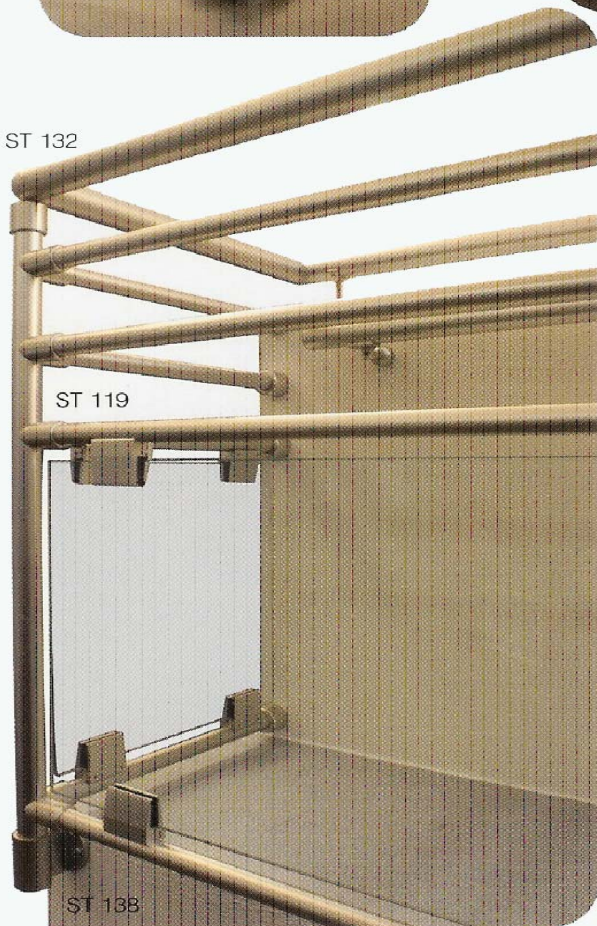

ST 133
 $\alpha = 30^\circ$

ST 139

ST 111

ST 140

ST 134
ST 141

ST 134
ST 141

ST 131

ST 132

ST 119

ST 138

ST 122

ST 131
ST 135

ST 100

Δακτύλιος για κατακόρυφο
στήριγμα $\varnothing 40 \times 5$

ST 104

Βάση πατώματος
αλουμινίου $\varnothing 40 \times 5$

ST 111

$\varnothing 40$ κατακόρυφος
σύνδεσμος για $30\varnothing$
στρογγυλό σωλήνα

ST 113

Στήριγμα για $50\varnothing$ στρογγυλή
βέργα

ST 114

Οριζόντιος σφιγκτήρας με
 $\varnothing 30$ στρογγυλή προσθήκη

ST 115