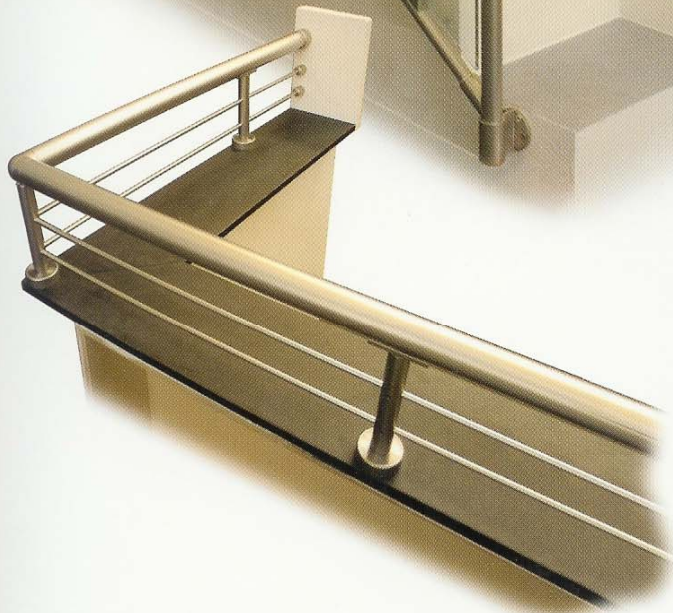

GIOTI ALUMINIUM SYSTEMS INOX

Serie Tondo

Sistema modulare per interni ed esterni.
Completamente in alluminio.

The round line

*Modular system for interiors and
outdoor settings in 100% aluminium.*

ST 143

ST 120

ST 119

ST 138

ST 122

ST 131
ST 135

ST 100

Δακτύλιος για κατακόρυφο
στήριγμα $\varnothing 40 \times 5$

ST 104

Βάση πατώματος
αλουμινίου $\varnothing 40 \times 5$